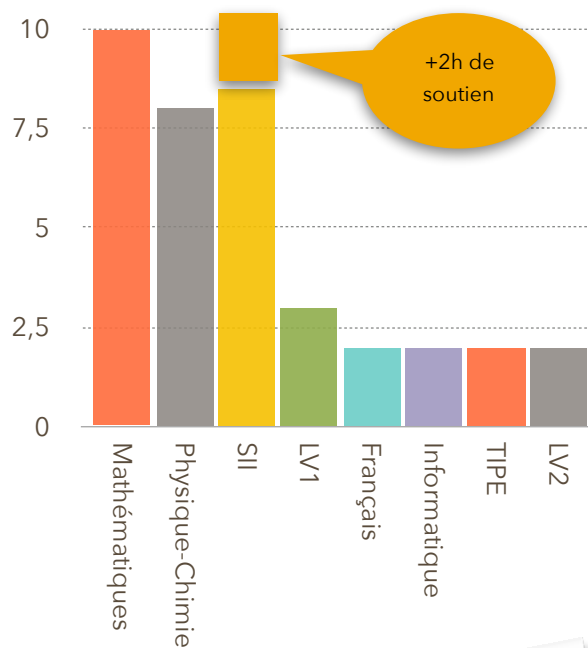

« J'ai choisi la filière PT pour son côté plus technique, j'ai toujours mieux compris les choses en les voyant. »

Clément : Centrale Supélec

« La PTSI-PT offre autant de possibilités que les autres filières : on a accès aux plus grandes écoles d'ingénieurs. »

Venez découvrir la PTSI

Retrouvez toutes les informations sur <https://www.ptsi-eiffel-bordeaux.fr>

- ▶ Présentation de la filière et de ses atouts
- ▶ Témoignages d'anciens
- ▶ Tous les résultats détaillés
- ▶ Informations pratiques sur la scolarité

La filière la plus équilibrée

LES ENSEIGNEMENTS EN PTSI

Intégrations par concours	2022	2021	2020
Arts et Métiers	42	42	30
ENS Paris Saclay	3	2	2
CentraleSupélec	9	6	4
Mines-Ponts	5	6	3
Mines Télécom	3	1	2
CCINP	3	10	10
Autres	10	13	15